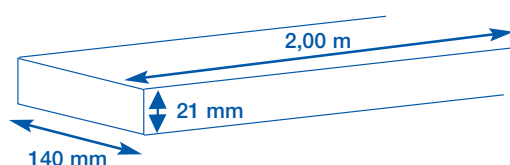

Lame de Plancher